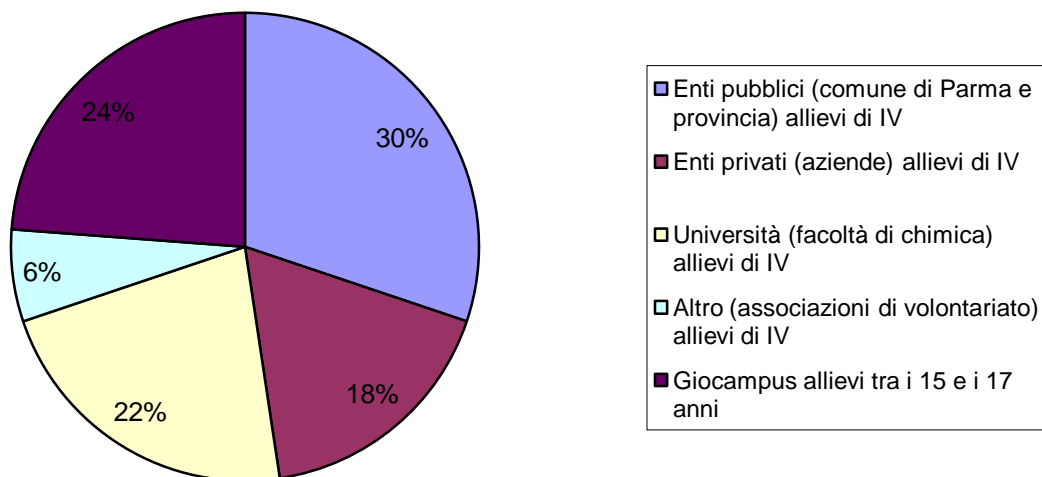

Alternanza scuola-lavoro 2011