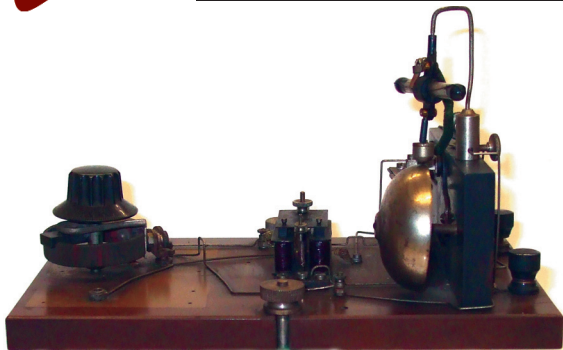

Liceo Scientifico Statale
"G. Marconi" - Parma

Associazione Amici del "Marconi"

1909 - 2009 Guglielmo Marconi
100 anni dal Nobel - 10/17 ottobre 2009

Ricevitore a doppio Coherer - Museo di Fisica Liceo "Marconi"