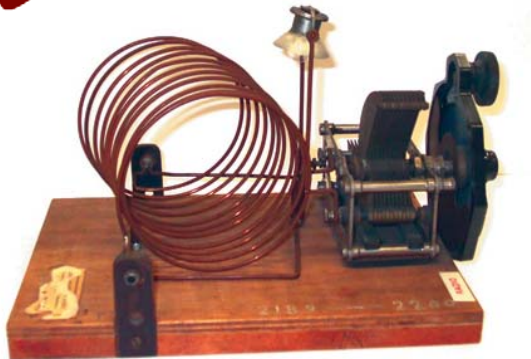

Liceo Scientifico Statale
"G. Marconi" - Parma

Associazione Amici del "Marconi"

1909 - 2009 Guglielmo Marconi
100 anni dal Nobel - 10/17 ottobre 2009

Ondametro - Museo di Fisica del Liceo "Marconi"

Liceo Scientifico Statale
"G. Marconi" - Parma
Associazione Amici del "Marconi"